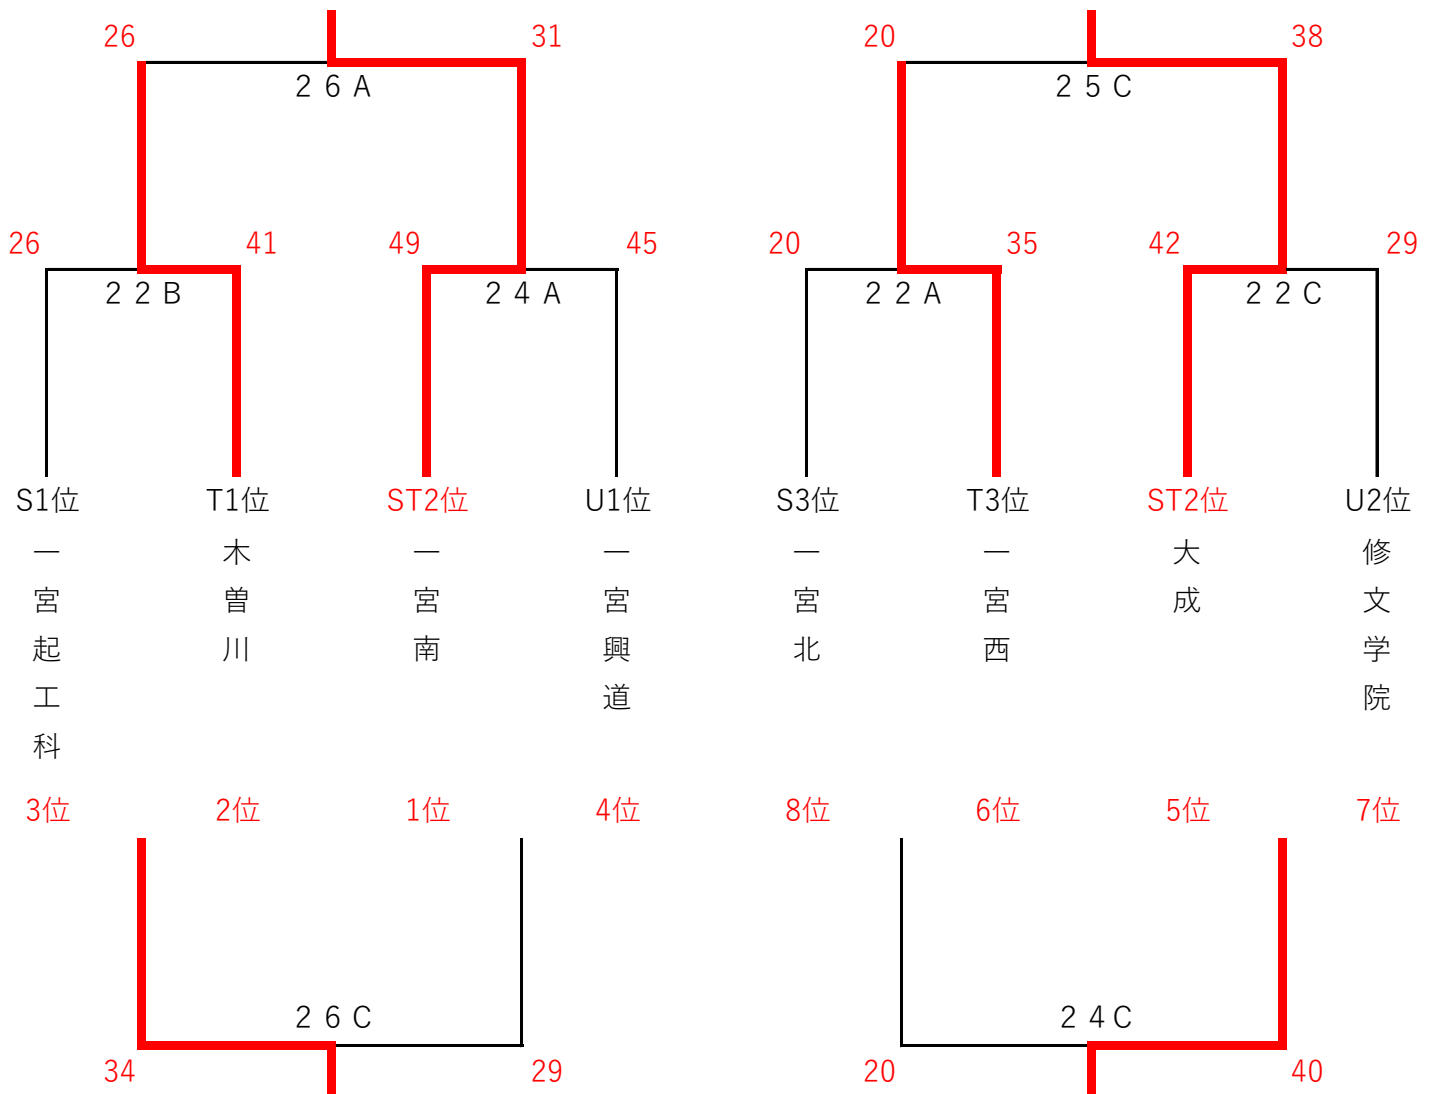

令和6年度一宮市春季市民高校バスケットボール大会結果

2024/8/10 男子

S

	一宮南	一宮北	一宮起工科	尾西	勝	負	得点	失点	差	順位
一宮南		1 5 A	1 7 A	1 1 A	2	1	132	76	56	2
		54 - 18	31 - 38	47 - 20						
一宮北	1 5 A		1 3 A	1 7 C	1	2	63	114	-51	3
	18 - 54		22 - 42	23 - 18						
一宮起工科	1 7 A	1 3 A		1 9 A	3	0	117	77	40	1
	38 - 31	42 - 22		37 - 24						
尾西	1 1 A	1 7 C	1 9 A		0	3	62	107	-45	4
	20 - 47	18 - 23	24 - 37							

T

	一宮西	大成	一宮工科	木曽川	勝	負	得点	失点	差	順位
一宮西		1 5 B	1 9 B	1 1 B	1	2	97	114	-17	3
		32 - 29	35 - 37	30 - 48						
大成	1 5 B		1 3 B	1 9 C	1	2	86	83	3	2
	29 - 32		34 - 22	23 - 29						
一宮工科	1 9 B	1 3 B		1 7 B	1	2	82	104	-22	4
	37 - 35	22 - 34		23 - 35						
木曽川	1 1 B	1 9 C	1 7 B		3	0	112	76	36	1
	48 - 30	29 - 23	35 - 23							

U

	修文学院	一宮興道	一宮		勝	負	得点	失点	差	順位
修文学院		1 5 C	1 1 C		1	1	69	84	-15	2
		31 - 48	38 - 36							
一宮興道	1 5 C		1 3 C		2	0	80	54	26	1
	48 - 31		32 - 23							
一宮	1 1 C	1 3 C			0	2	59	70	-11	3
	36 - 38	23 - 32								

令和6年度一宮市春季市民高校バスケットボール大会結果

2024/8/11

男子

* S 2 位とT2位の順位はリーグ内の得失点差で決定します。

令和6年度一宮市春季市民高校バスケットボール大会結果

2024/8/11 男子

	S4位 尾西	T4位 一宮工科	U3位 一宮	勝	負	分	得点	失点	得失点差	順位
S4位 尾西		25 B 19 - 19	24 B 14 - 54	0	1	1	33	73	-40	11
T4位 一宮工科		25 B 19 - 19	26 B 26 - 40							
U3位 一宮	24 B 54 - 14	26 B 40 - 26		2	0	0	94	40	54	9